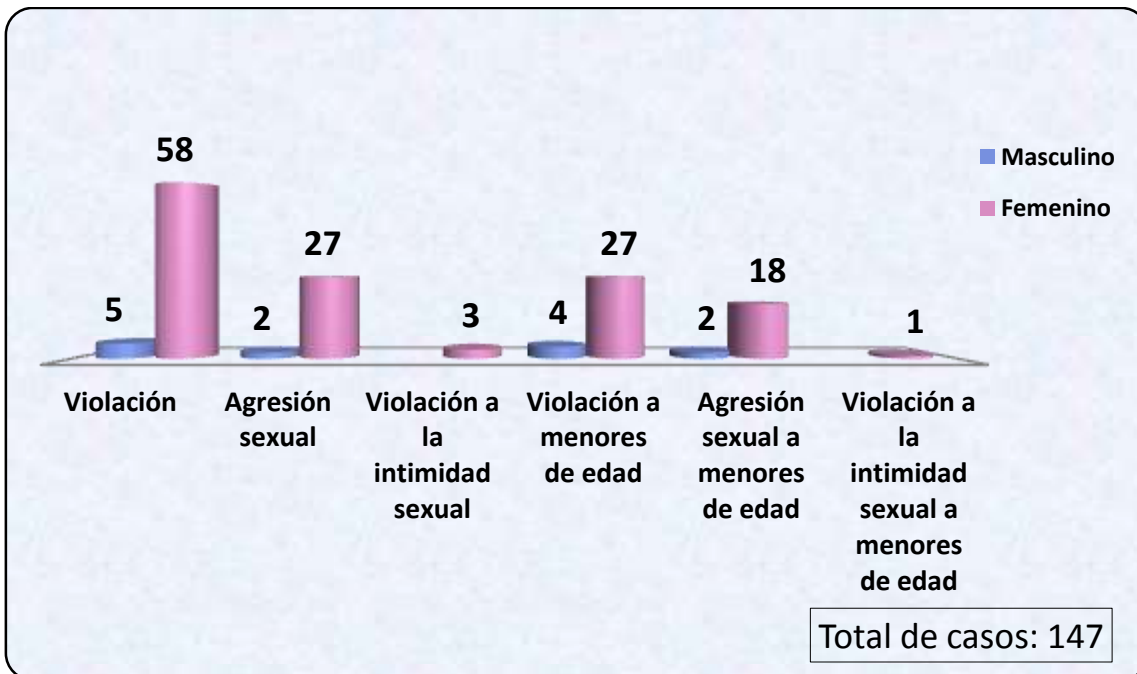

División Especializada de Investigación Criminal
Reporte estadístico de casos investigados y detenidos
por delitos de violencia sexual
Febrero, 2016

➤ Casos investigados por delito.

Fuente: Gráfica realizada por la Unidad de Estadística de la Dirección de Monitoreo y Capacitación de la Secretaría contra la Violencia Sexual, Explotación y Trata de Personas, con datos proporcionados por la División Especializada de Investigación Criminal –DEIC–.

➤ Detenidos por delito.

Fuente: Gráfica realizada por la Unidad de Estadística de la Dirección de Monitoreo y Capacitación de la Secretaría contra la Violencia Sexual, Explotación y Trata de Personas, con datos proporcionados por la División Especializada de Investigación Criminal –DEIC–.